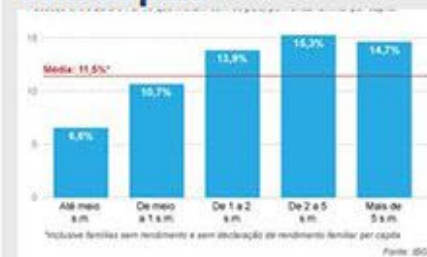

NÃO ERRAMOS NO RESULTADO DO ENEM, DIZ PRESIDENTE DO INEP

SÃO BENTO AGORA DIZ QUE NÃO RECEBERÁ MENINAS

PUBLICIDADE

Enem 2012: Federação Nacional de Escolas Particulares vai acionar o Inep para correção de erros

Presidente da entidade vai pedir divulgação de notas de colégios que não receberam médias

TÓPICOS DA MATÉRIA: ENEM

Recomendar 0 Tweet 3 +1 0 COMENTAR

LAURO NETO (EMAIL - TWITTER)

EDUARDO VANINI (EMAIL)

Publicado: 28/11/13 - 8h00 Atualizado: 28/11/13 - 9h53

RIO - A presidente da Federação Nacional de Escolas Particulares (Fenep), Amábile Pacios, disse que a entidade vai acionar o Inep para corrigir erros na divulgação do Enem 2012 por escola. Segundo ela, sindicatos do RJ, SP, MG, RS, SC, PR, AM e AC enviaram reclamações de escolas que não receberam as médias. Além disso, ela quer que o órgão do MEC divulgue boletins que mostrem o desempenho dos estudantes em cada competência e habilidade cobrada na prova.

Consulte a posição da sua escola no ranking

VEJA TAMBÉM

- Melhores escolas no Enem 2012 têm mensalidades de até R$ 3.8 mil
- Mensalidades das melhores escolas no Enem 2012
- Enem 2012: após reexame de nota, Objetivo Integrado fica em 1º lugar
- Escolas que ficaram de fora da lista do Enem 2012 se queixam com MEC
- Enem 2012: escola de Petrópolis fica em 5º no estado e 15º no país

AGORA EM DESTAQUE

IBGE: um quarto dos brasileiros que têm entre 25 e 34 anos ainda mora com os pais

'Geração canguru' avançou de 20,3% em 2002 para 24,3% em 2012. Dados fazem parte da pesquisa 'Uma análise das condições de vida da população brasileira - 2013', que o IBGE divulgou nesta sexta-feira

Desigualdade na educação começa